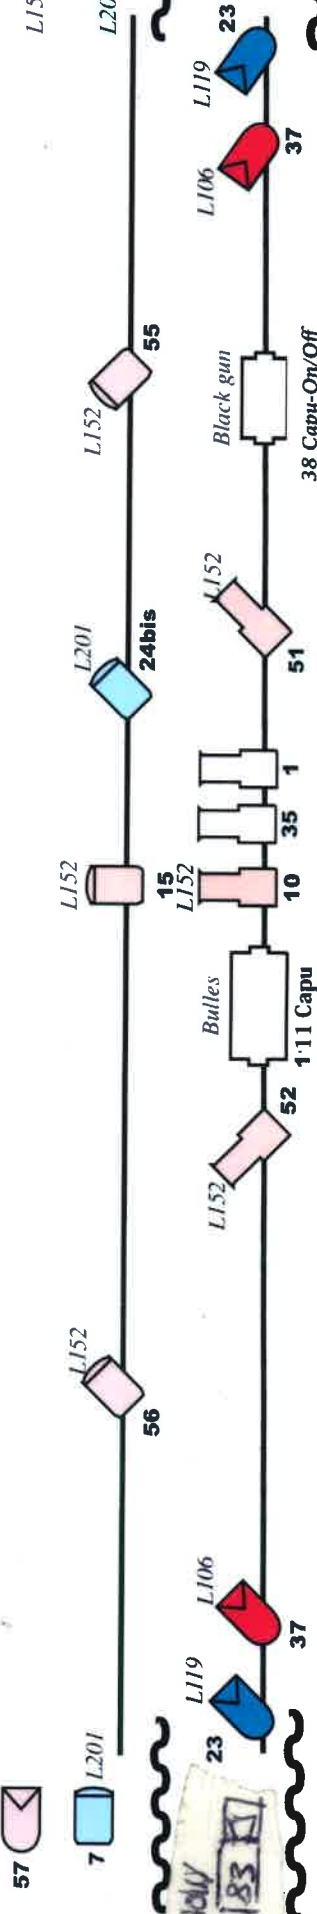

LOINTAIN

BORD PLATEAU

SNOLY
183

68 70
71 72

183

PLATEAU

7.5 mètres Face Comédie de Paris Oct.2016

- A— perche régie proj.en perroquets
- B— Perche régie,proj.suspendus
- C—perche balcon
- D—perche latérale jardin en salle.
- E—perche latérale cour en salle