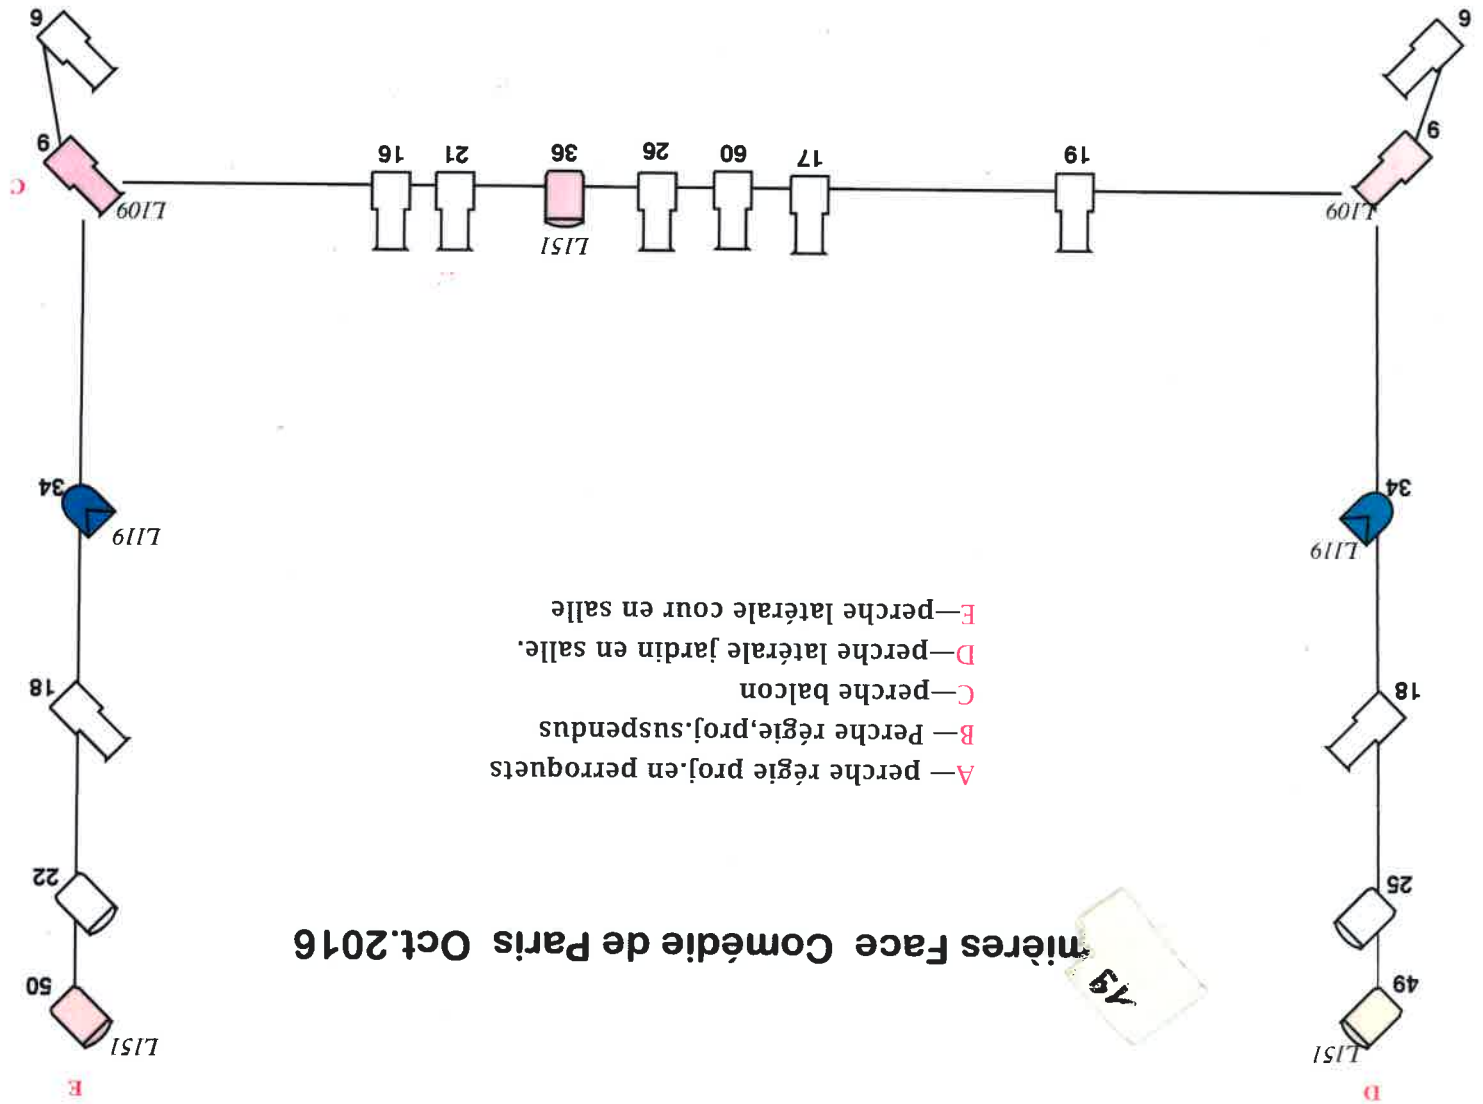

LOINTAIN

BORD PLATEAU

SNOLY
183

68 70
71 72

183

PLATEAU

7.5 mètres Face Comédie de Paris Oct.2016

- A— perche régie proj.en perroquets
- B— Perche régie,proj.suspendus
- C—perche balcon
- D—perche latérale jardin en salle.
- E—perche latérale cour en salle

Régie

A
perche
perroquets