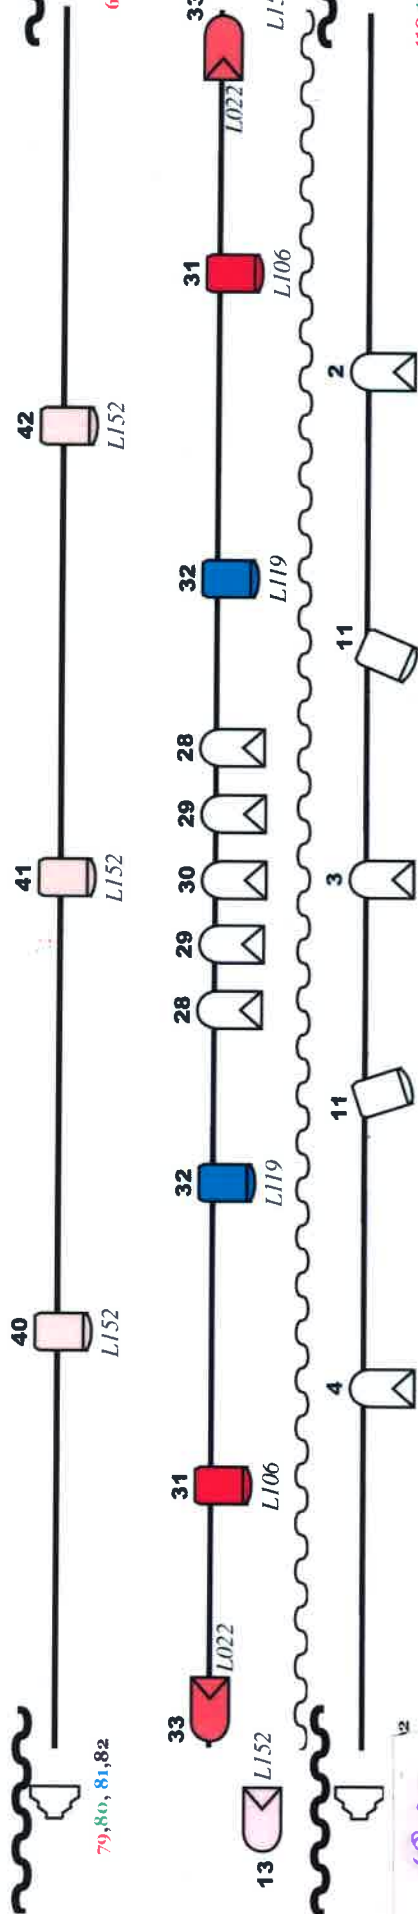

LOINTAIN

BORD PLATEAU

SNOLY
183

68 70
71 72

183

PLATEAU

7.5 mètres Face Comédie de Paris Oct.2016

- A— perche régie proj.en perroquets
- B— Perche régie,proj.suspendus
- C—perche balcon
- D—perche latérale jardin en salle.
- E—perche latérale cour en salle

Régie

A
perche
perroquets