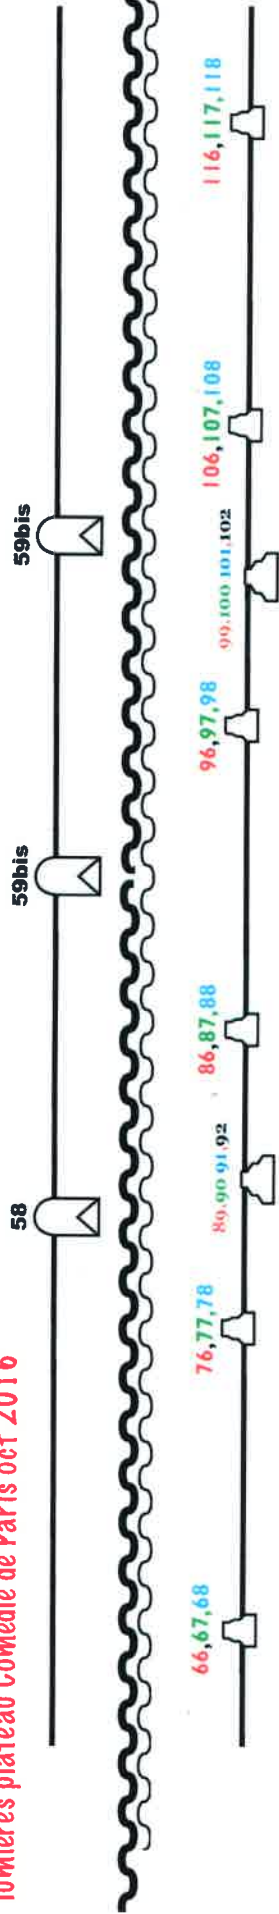

LOINTAIN

BORD PLATEAU

SNOLY
183

68 70
71 72

183

PLATEAU

7.5 mètres Face Comédie de Paris Oct.2016

- A— perche régie proj.en perroquets
- B— Perche régie,proj.suspendus
- C—perche balcon
- D—perche latérale jardin en salle.
- E—perche latérale cour en salle